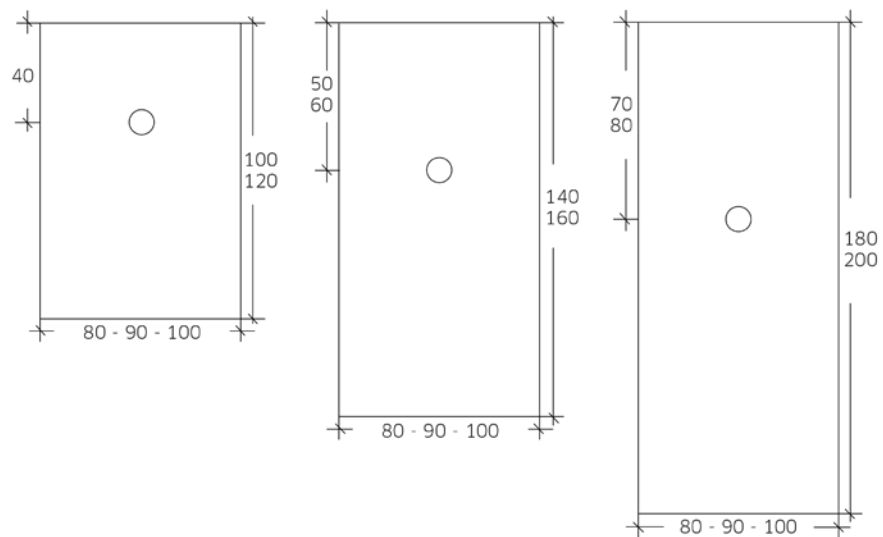

Ablaufklappe Farbe

Formate | Stärken Duschtassen